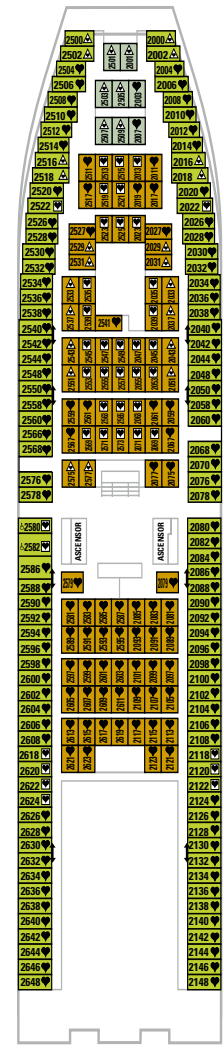

Brisas del Mediterráneo

Barcelona · Villefranche (Mónaco/Montecarlo) · Livorno (Florencia / Pisa)
Civitavecchia (Roma) · Nápoles · La Goulette (Túnez) · Barcelona

Remodelado: 2008 · Bandera: Malta · Capacidad: 2.733 pasajeros · Tripulación: 820 · Camarotes: 1.162 ·
Tonelaje: 73.592 toneladas · Eslora: 268 metros · Manga: 36 metros · Calado: 8 metros · Velocidad máxima: 17 nudos ·
Corriente eléctrica: 110/220 voltios · 12 cubiertas para pasajeros · Atrio de 5 pisos · Salón espectáculos Broadway ·
Restaurante El Guadiana · Restaurante El Duero · Buffet Panorama · Buffet The Grill ·
Wú Restaurant Fusion Bar Lounge (a la carta con cargo) · Café San Marco · The Spinnaker Piano Bar · Bar Panorama ·
Bar Marina · 360° Bar & Lounge · Rocódromo · Pista de Pádel · Gimnasio · Spa y Salón de Belleza · Jacuzzis ·
2 piscinas · Casino Monte-Carlo · Biblioteca · "Tibu Club" · Cubierta Sports · Solarium · Zoom Discoteca ·
Salón de Juegos · Piano Bar · Sala de Internet · Café · Bares · Salones · Tiendas Duty Free ·

Royal Suite con Terraza y Suite Lujo con Terraza

Balcón privado, dormitorio independiente con cama de matrimonio, sala de estar, bar, cuarto de baño, secador de pelo, tocador, televisión, reproductor de CD's, nevera y caja de seguridad

Interior

RS Royal Suite con Terraza	ST Suite Lujo con Terraza	GT Gran Suite con Terraza	JT Junior Suite con Terraza	A Exterior Lujo
B Exterior Superior	C Exterior Superior	D Exterior	E Exterior	F Exterior (v.o.)*
G Exterior (v.o.)*	H Interior Superior	I Interior Superior	J Interior	K Interior
L Interior				

*(v.o.): vista obstruida

CUBIERTA 1

CUBIERTA 3

CUBIERTA 4

CUBIERTA 5

CUBIERTA 6

- Cama de matrimonio (convertible en dos).
- Cama de matrimonio (convertible en dos). Ocupación máxima 3 personas con cama alta.
- Cama de matrimonio (convertible en dos). Ocupación máxima 3 personas con sofá individual.
- Cama de matrimonio. Ocupación máxima 4 personas con sofá cama doble.