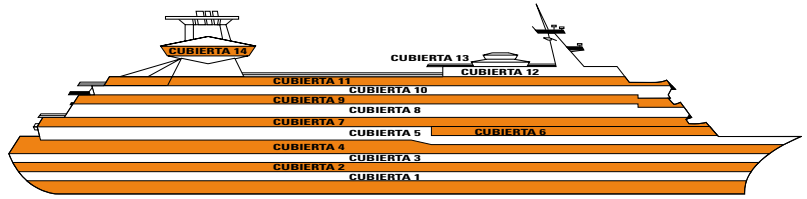

RS Royal Suite con Terraza	ST Suite Lujo con Terraza	GT Gran Suite con Terraza	JT Junior Suite con Terraza	A Exterior Lujo
B Exterior Superior	C Exterior Superior	D Exterior	E Exterior	F Exterior (v.o.)*
G Exterior (v.o.)*	H Interior Superior	I Interior Superior	J Interior	K Interior
L Interior				

*(v.o.): vista obstruida

CUBIERTA 1