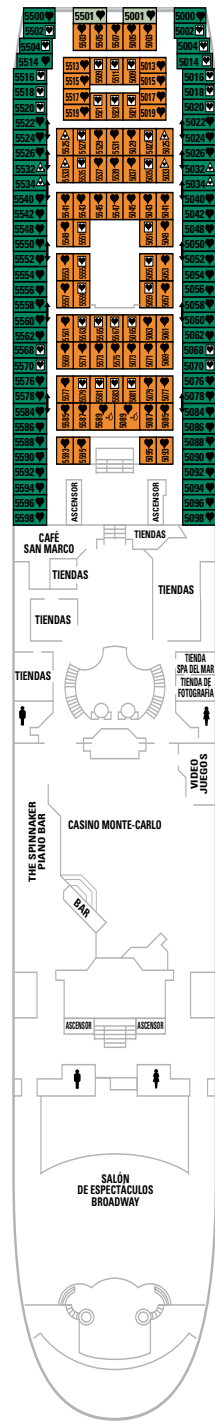

Brisas del Mediterráneo

Barcelona · Villefranche (Mónaco/Montecarlo) · Livorno (Florencia / Pisa)
Civitavecchia (Roma) · Nápoles · La Goulette (Túnez) · Barcelona

Remodelado: 2008 · Bandera: Malta · Capacidad: 2.733 pasajeros · Tripulación: 820 · Camarotes: 1.162 ·
Tonelaje: 73.592 toneladas · Eslora: 268 metros · Manga: 36 metros · Calado: 8 metros · Velocidad máxima: 17 nudos ·
Corriente eléctrica: 110/220 voltios · 12 cubiertas para pasajeros · Atrio de 5 pisos · Salón espectáculos Broadway ·
Restaurante El Guadiana · Restaurante El Duero · Buffet Panorama · Buffet The Grill ·
Wú Restaurant Fusion Bar Lounge (a la carta con cargo) · Café San Marco · The Spinnaker Piano Bar · Bar Panorama ·
Bar Marina · 360° Bar & Lounge · Rocódromo · Pista de Pádel · Gimnasio · Spa y Salón de Belleza · Jacuzzis ·
2 piscinas · Casino Monte-Carlo · Biblioteca · "Tibu Club" · Cubierta Sports · Solarium · Zoom Discoteca ·
Salón de Juegos · Piano Bar · Sala de Internet · Café · Bares · Salones · Tiendas Duty Free ·

Cuarto de baño, tocador, televisión, caja de seguridad y secador de pelo

*(v.o.): vista obstruida

Exterior Lujo

Interior e Interior Superior

Cuarto de baño, tocador, televisión, caja de seguridad y secador de pelo

Interior

RS Royal Suite con Terraza	ST Suite Lujo con Terraza	GT Gran Suite con Terraza	JT Junior Suite con Terraza	A Exterior Lujo
B Exterior Superior	C Exterior Superior	D Exterior	E Exterior	F Exterior (v.o.)*
G Exterior (v.o.)*	H Interior Superior	I Interior Superior	J Interior	K Interior
L Interior				

*(v.o.): vista obstruida

CUBIERTA 1

CUBIERTA 3

CUBIERTA 4

CUBIERTA 5

CUBIERTA 6

- Cama de matrimonio (convertible en dos).
- Cama de matrimonio (convertible en dos). Ocupación máxima 3 personas con cama alta.
- Cama de matrimonio (convertible en dos). Ocupación máxima 3 personas con sofá individual.
- Cama de matrimonio. Ocupación máxima 4 personas con sofá cama doble.