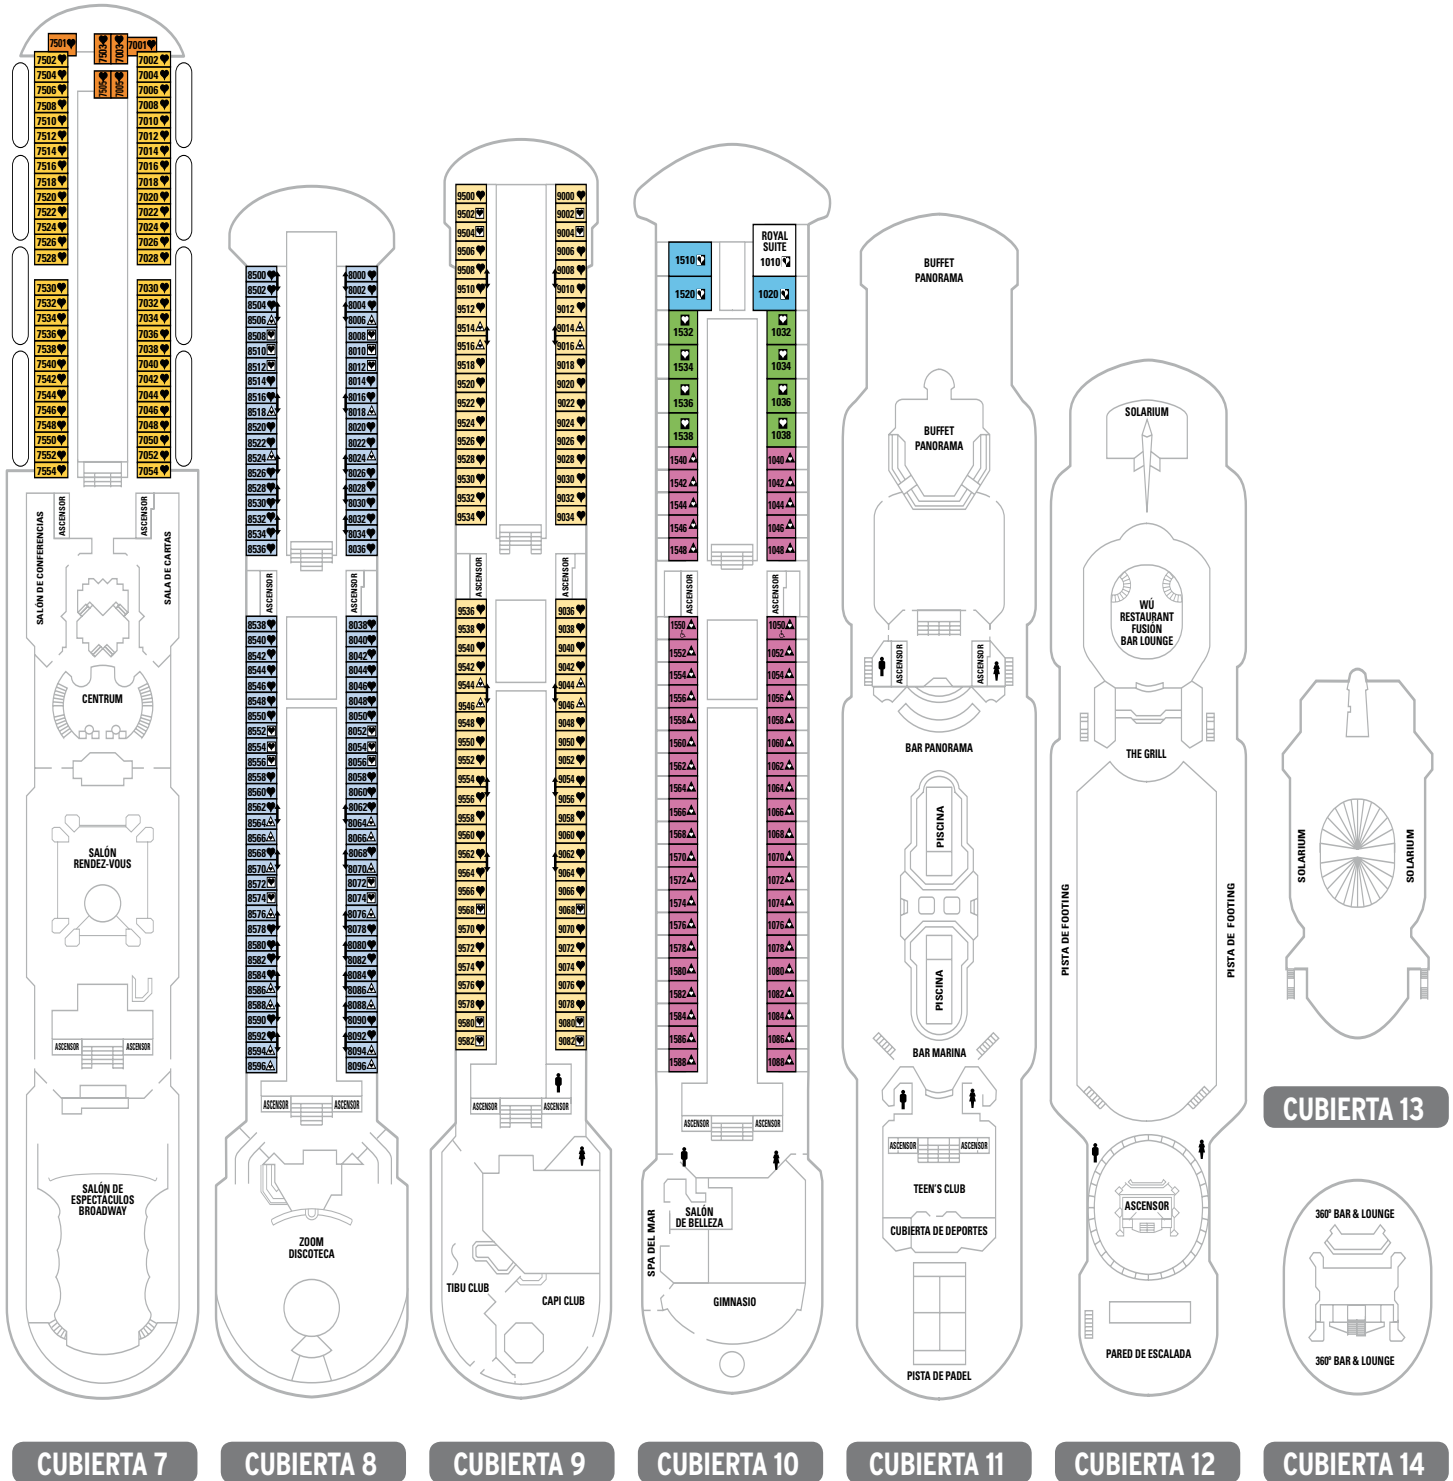

Brisas del Mediterráneo

Barcelona · Villefranche (Mónaco/Montecarlo) · Livorno (Florencia / Pisa)
Civitavecchia (Roma) · Nápoles · La Goulette (Túnez) · Barcelona

Remodelado: 2008 · Bandera: Malta · Capacidad: 2.733 pasajeros · Tripulación: 820 · Camarotes: 1.162 ·
Tonelaje: 73.592 toneladas · Eslora: 268 metros · Manga: 36 metros · Calado: 8 metros · Velocidad máxima: 17 nudos ·
Corriente eléctrica: 110/220 voltios · 12 cubiertas para pasajeros · Atrio de 5 pisos · Salón espectáculos Broadway ·
Restaurante El Guadiana · Restaurante El Duero · Buffet Panorama · Buffet The Grill ·
Wú Restaurant Fusion Bar Lounge (a la carta con cargo) · Café San Marco · The Spinnaker Piano Bar · Bar Panorama ·
Bar Marina · 360° Bar & Lounge · Rocódromo · Pista de Pádel · Gimnasio · Spa y Salón de Belleza · Jacuzzis ·
2 piscinas · Casino Monte-Carlo · Biblioteca · "Tibu Club" · Cubierta Sports · Solarium · Zoom Discoteca ·
Salón de Juegos · Piano Bar · Sala de Internet · Café · Bares · Salones · Tiendas Duty Free ·

Interior

RS Royal Suite con Terraza	ST Suite Lujo con Terraza	GT Gran Suite con Terraza	JT Junior Suite con Terraza	A Exterior Lujo
B Exterior Superior	C Exterior Superior	D Exterior	E Exterior	F Exterior (v.o.)*
G Exterior (v.o.)*	H Interior Superior	I Interior Superior	J Interior	K Interior
L Interior				

*(v.o.): vista obstruida

CUBIERTA 1

CUBIERTA 3

CUBIERTA 4

CUBIERTA 5

CUBIERTA 6

- Cama de matrimonio (convertible en dos).
- Cama de matrimonio (convertible en dos). Ocupación máxima 3 personas con cama alta.
- Cama de matrimonio (convertible en dos). Ocupación máxima 3 personas con sofá individual.
- Cama de matrimonio. Ocupación máxima 4 personas con sofá cama doble.