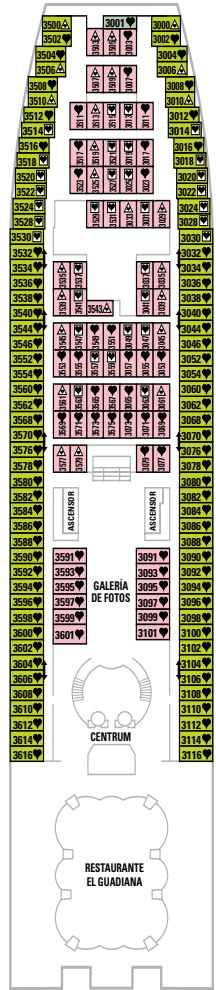

RS Royal Suite con Terraza	ST Suite Lujo con Terraza	GT Gran Suite con Terraza	JT Junior Suite con Terraza	A Exterior Lujo
B Exterior Superior	C Exterior Superior	D Exterior	E Exterior	F Exterior (v.o.)*
G Exterior (v.o.)*	H Interior Superior	I Interior Superior	J Interior	K Interior
L Interior				

*(v.o.): vista obstruida

CUBIERTA 1

CUBIERTA 3

CUBIERTA 6

- Cama de matrimonio (convertible en dos).
- Cama de matrimonio (convertible en dos). Ocupación máxima 3 personas con cama alta.
- Cama de matrimonio (convertible en dos). Ocupación máxima 3 personas con sofá individual.
- Cama de matrimonio. Ocupación máxima 4 personas con sofá cama doble.