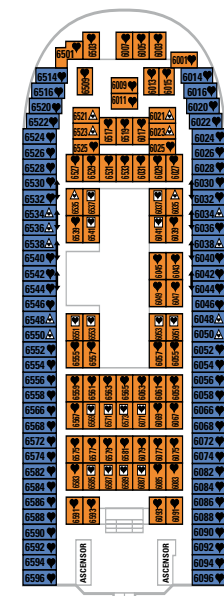

Brisas del Mediterráneo

Barcelona · Villefranche (Mónaco/Montecarlo) · Livorno (Florencia / Pisa)
Civitavecchia (Roma) · Nápoles · La Goulette (Túnez) · Barcelona

Remodelado: 2008 · Bandera: Malta · Capacidad: 2.733 pasajeros · Tripulación: 820 · Camarotes: 1.162 ·
Tonelaje: 73.592 toneladas · Eslora: 268 metros · Manga: 36 metros · Calado: 8 metros · Velocidad máxima: 17 nudos ·
Corriente eléctrica: 110/220 voltios · 12 cubiertas para pasajeros · Atrio de 5 pisos · Salón espectáculos Broadway ·
Restaurante El Guadiana · Restaurante El Duero · Buffet Panorama · Buffet The Grill ·
Wú Restaurant Fusion Bar Lounge (a la carta con cargo) · Café San Marco · The Spinnaker Piano Bar · Bar Panorama ·
Bar Marina · 360° Bar & Lounge · Rocódromo · Pista de Pádel · Gimnasio · Spa y Salón de Belleza · Jacuzzis ·
2 piscinas · Casino Monte-Carlo · Biblioteca · "Tibu Club" · Cubierta Sports · Solarium · Zoom Discoteca ·
Salón de Juegos · Piano Bar · Sala de Internet · Café · Bares · Salones · Tiendas Duty Free ·

Interior

RS Royal Suite con Terraza	ST Suite Lujo con Terraza	GT Gran Suite con Terraza	JT Junior Suite con Terraza	A Exterior Lujo
B Exterior Superior	C Exterior Superior	D Exterior	E Exterior	F Exterior (v.o.)*
G Exterior (v.o.)*	H Interior Superior	I Interior Superior	J Interior	K Interior
L Interior				

*(v.o.): vista obstruida

CUBIERTA 1

CUBIERTA 3

CUBIERTA 4

CUBIERTA 5

CUBIERTA 6

- Cama de matrimonio (convertible en dos).
- Cama de matrimonio (convertible en dos). Ocupación máxima 3 personas con cama alta.
- Cama de matrimonio (convertible en dos). Ocupación máxima 3 personas con sofá individual.
- Cama de matrimonio. Ocupación máxima 4 personas con sofá cama doble.